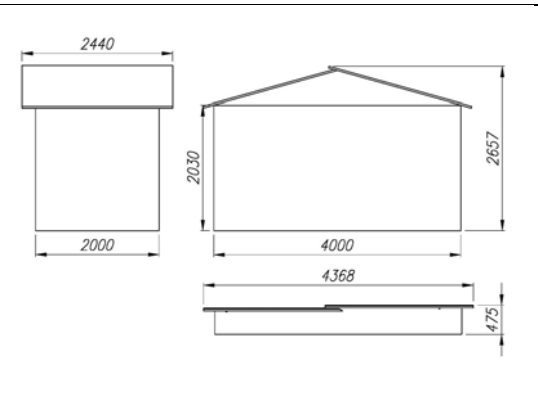

Montaggio/Montagem/Assembly