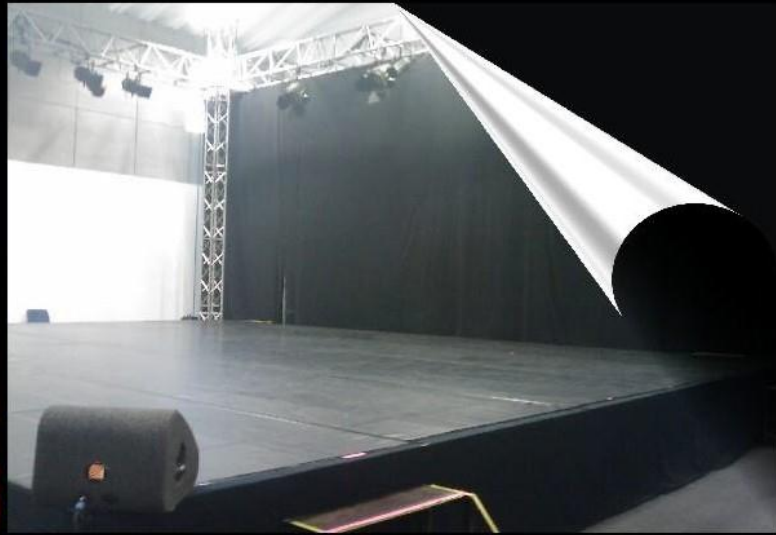

# Linóleo

Sendo um tapete de borracha especialmente colocado como forro do piso do palco, com função de protecção e usado para amortecer o impacto dos movimentos na dança. Sendo muito utilizado em espectáculos e salas de aula.

Temos linóleo dupla face preto/cinza mate, da marca GERRIETS de excelente qualidade sob medida para o seu evento:

Para aluguer; 15 Bobines de 10m x 1,60m com 1,2mm espessura (240m<sup>2</sup>), sendo adaptado a diversas medidas de palco (8x6; 10x8; 12x10; 16x12; 19x15; 24x10 etc.)