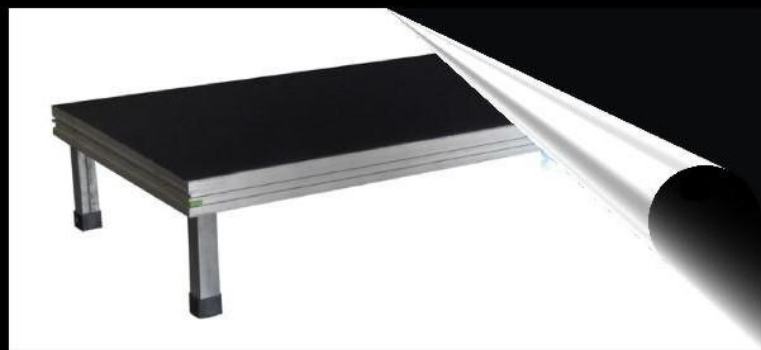

Estrados/Praticáveis

Temos estrados para aluguer com e sem rodas de superfície anti-derrapante. Com pés telescópicos ajustáveis, sistema de ajuste próprio e preciso, escadas e guarda-corpos para laterais e fundo.

Em módulos de 2 por 1 metro podendo ser combinados para o tamanho desejado para palcos, palanques, bancadas ou passerelles.

Altura regulável 20cm / 40cm / 60cm / 80cm / 1m e 1,40m

Capacidade : 750 kg / m²

Tamanho: 2m x 1m

Peso: 49,5 kg

21 Milímetros de espessura para utilização no exterior, os cantos são em alumínio reforçado