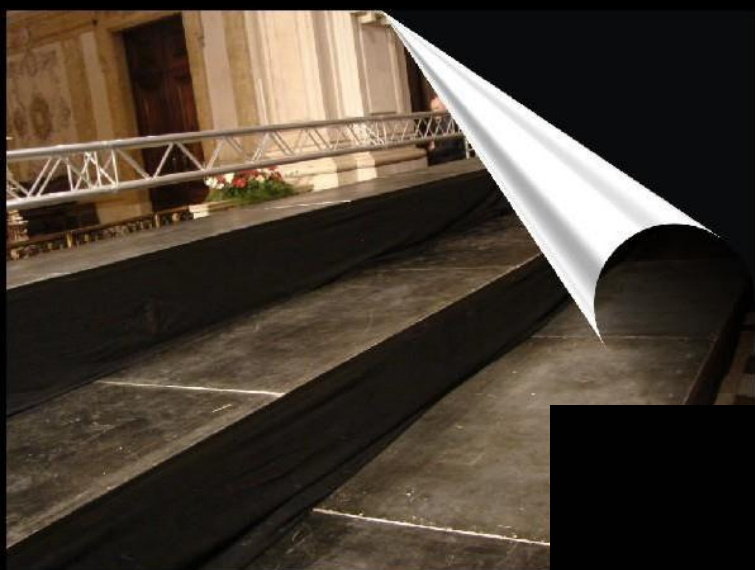

P.O. BOX 1038-4446-909
ERMESINDE - PORTUGAL
91.470 60 47/96.521 20 31